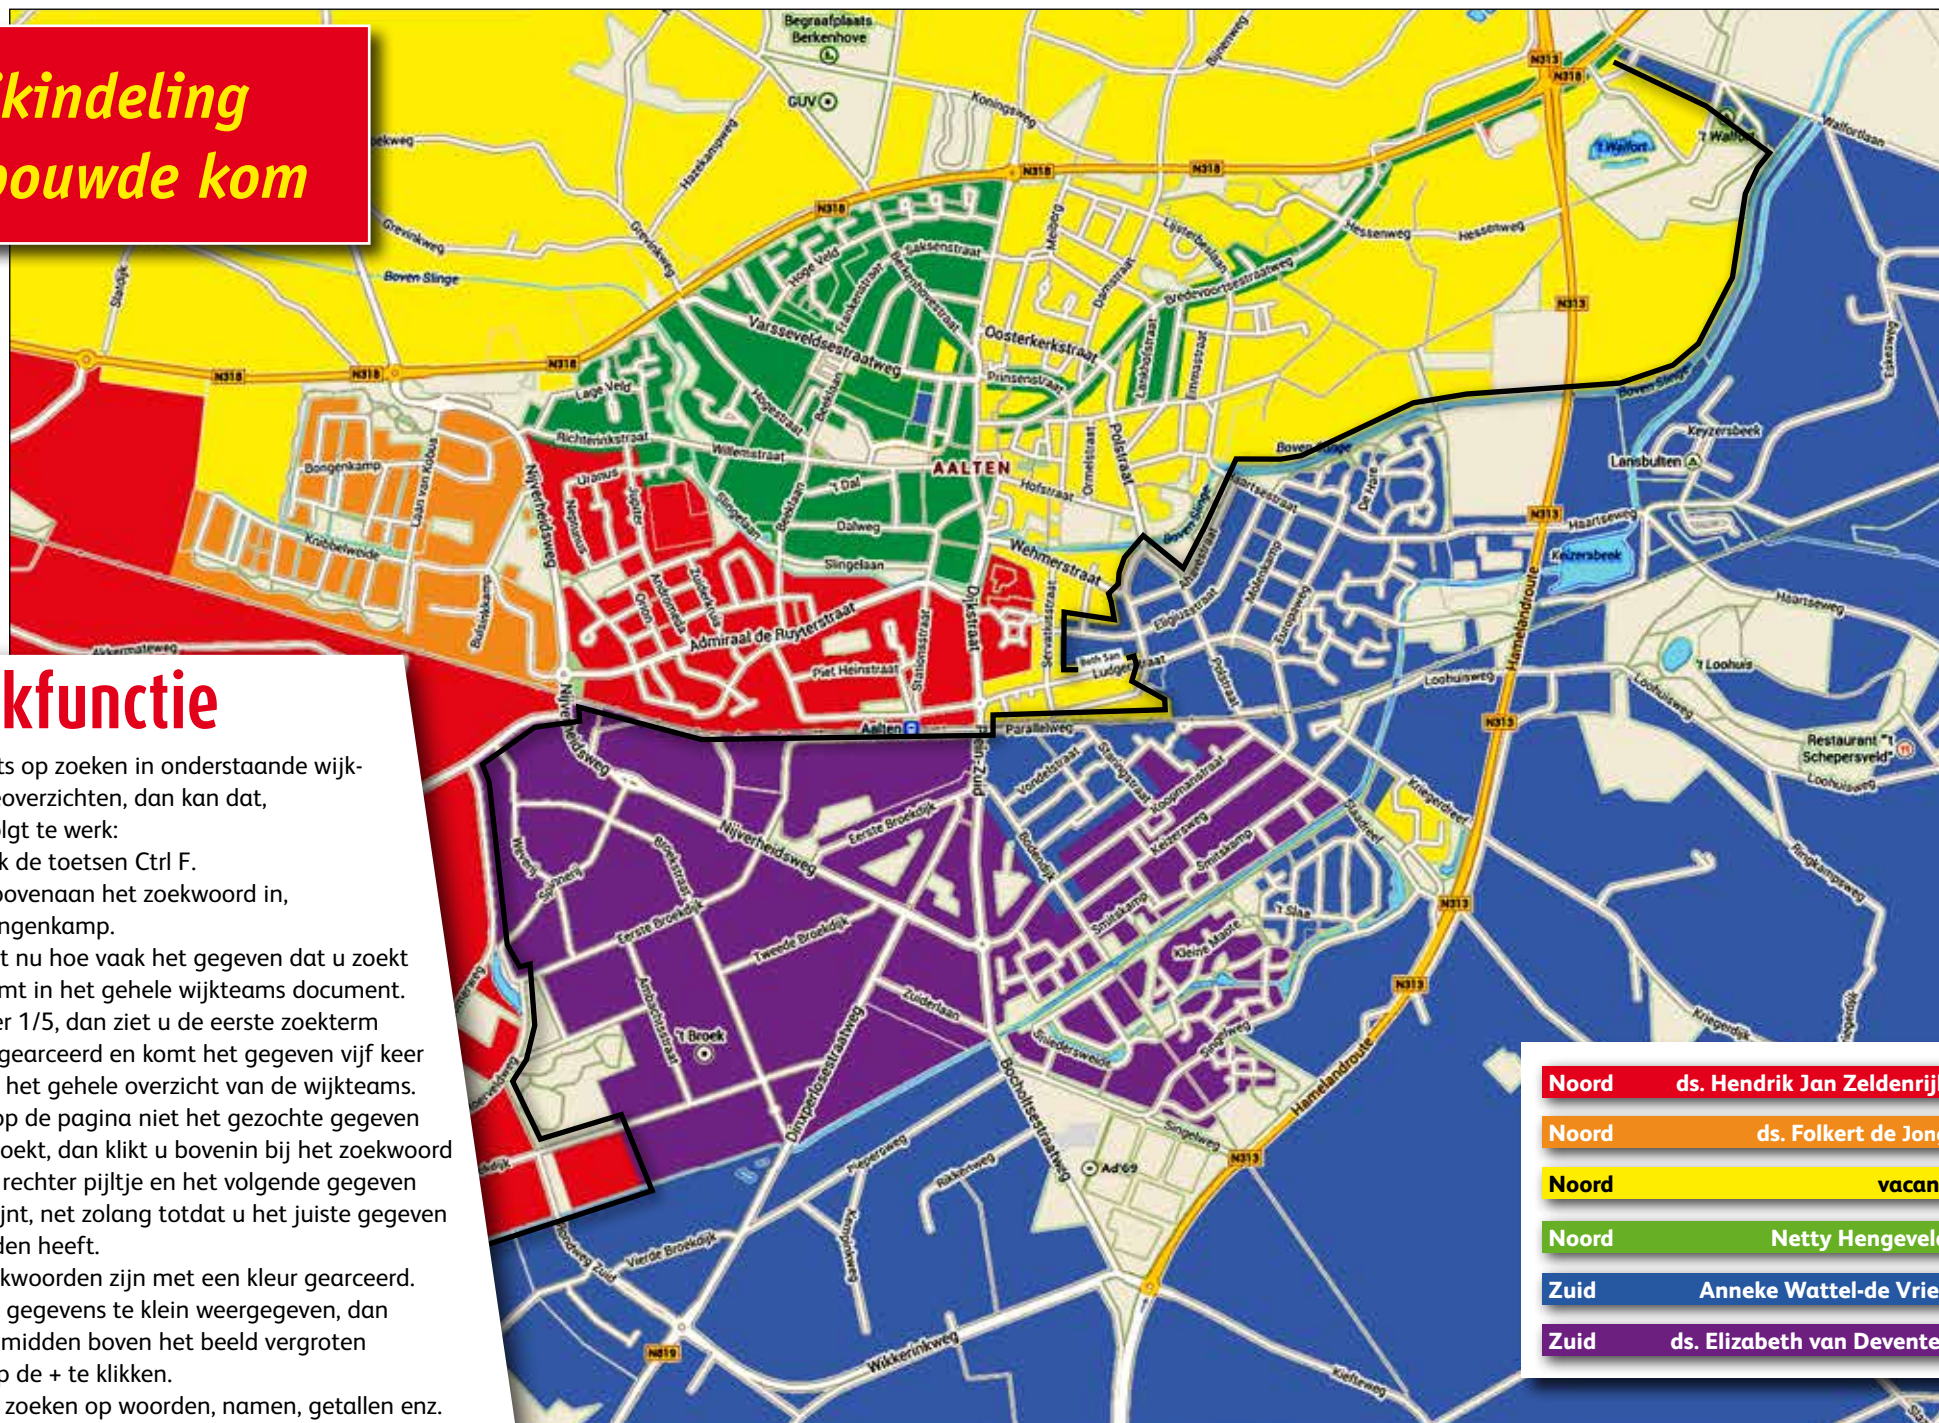

Wijkindeling bebouwde kom

Zoekfunctie

Wilt u iets op zoeken in onderstaande wijk- en sectieoverzichten, dan kan dat, ga als volgt te werk:

- Gebruik de toetsen Ctrl F.
- Toets bovenaan het zoekwoord in, b.v. Bongenkamp.
- Er staat nu hoe vaak het gegeven dat u zoekt voorkomt in het gehele wijkteams document. Staat er 1/5, dan ziet u de eerste zoekterm blauw gearceerd en komt het gegeven vijf keer voor in het gehele overzicht van de wijkteams.
- Staat op de pagina niet het gezochte gegeven dat u zoekt, dan klikt u bovenin bij het zoekwoord op het rechter pijltje en het volgende gegeven verschijnt, net zolang totdat u het juiste gegeven gevonden heeft.
- De zoekwoorden zijn met een kleur gearceerd. Zijn de gegevens te klein weergegeven, dan kunt u midden boven het beeld vergroten door op de + te klikken.
- U kunt zoeken op woorden, namen, getallen enz.

Noord	ds. Hendrik Jan Zeldenrijk
Noord	ds. Folkert de Jong
Noord	vacant
Noord	Netty Hengeveld
Zuid	Anneke Wattel-de Vries
Zuid	ds. Elizabeth van Deventer